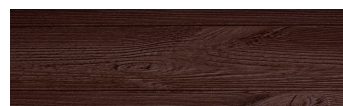

**Irish Oak****Učinek lesa**

WhiteBirch

SilverGrey

Bengal Teak

Kongo Wenge

SteelGrey

LightBeige

Norway Pine

AfricaEbony

Iberia Pine

DarkBrown

Canada Walnut

Za več informacij o zaključnih slojih in barvah obiščite

www.ceresit.si

Predstavljene barve se nanašajo na zaključne sloje in barve, ki jih ponuja Ceresit. Zaradi uporabe digitalnih tehnik se predstavljene barve morda ne ujemajo v celoti z dejanskimi barvami, zato jih ni mogoče šteti za zanesljivo barvno predstavitev. Priporočamo, da preverite pristne vzorce barv.