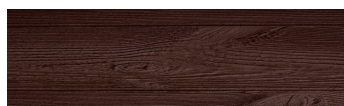

WhiteBirch

Učinek lesa

Irish Oak

SilverGrey

Bengal Teak

Kongo Wenge

SteelGrey

LightBeige

Norway Pine

AfricaEbony

Iberia Pine

DarkBrown

Canada Walnut

Za več informacij o zaključnih slojih in barvah obiščite

www.ceresit.si

Predstavljene barve se nanašajo na zaključne sloje in barve, ki jih ponuja Ceresit. Zaradi uporabe digitalnih tehnik se predstavljene barve morda ne ujemajo v celoti z dejanskimi barvami, zato jih ni mogoče šteti za zanesljivo barvno predstavitev. Priporočamo, da preverite pristne vzorce barv.