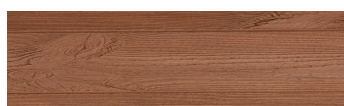

WhiteBirch

Učinek lesa

Irish Oak

SilverGrey

Bengal Teak

Kongo Wenge

SteelGrey

LightBeige

Norway Pine

AfricaEbony

Iberia Pine

DarkBrown

Canada Walnut

Za več informacij o zaključnih slojih in barvah obiščite

www.ceresit.si

Predstavljene barve se nanašajo na zaključne sloje in barve, ki jih ponuja Ceresit. Zaradi uporabe digitalnih tehnik se predstavljene barve morda ne ujemajo v celoti z dejanskimi barvami, zato jih ni mogoče šteti za zanesljivo barvno predstavitev. Priporočamo, da preverite pristne vzorce barv.