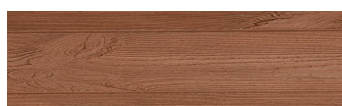

**Kongo Wenge****Učinek lesa**

Irish Oak

White Birch

Silver Grey

Bengal Teak

Steel Grey

Light Beige

Norway Pine

Africa Ebony

Iberia Pine

Dark Brown

Canada Walnut

Za več informacij o zaključnih slojih in barvah obiščite

[www.ceresit.si](http://www.ceresit.si)

Predstavljene barve se nanašajo na zaključne sloje in barve, ki jih ponuja Ceresit. Zaradi uporabe digitalnih tehnik se predstavljene barve morda ne ujemajo v celoti z dejanskimi barvami, zato jih ni mogoče šteti za zanesljivo barvno predstavitev. Priporočamo, da preverite pristne vzorce barv.