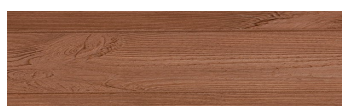

**LightBeige****Učinek lesa**

Irish Oak

WhiteBirch

SilverGrey

Bengal Teak

Kongo Wenge

SteelGrey

Norway Pine

AfricaEbony

Iberia Pine

DarkBrown

Canada Walnut

Za več informacij o zaključnih slojih in barvah obiščite

www.ceresit.si

Predstavljene barve se nanašajo na zaključne sloje in barve, ki jih ponuja Ceresit. Zaradi uporabe digitalnih tehnik se predstavljene barve morda ne ujemajo v celoti z dejanskimi barvami, zato jih ni mogoče šteti za zanesljivo barvno predstavitev. Priporočamo, da preverite pristne vzorce barv.