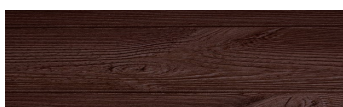

**LightBeige****Učinek lesa**

Irish Oak

WhiteBirch

SilverGrey

Bengal Teak

Kongo Wenge

SteelGrey

Norway Pine

AfricaEbony

Iberia Pine

DarkBrown

Canada Walnut

Za več informacij o zaključnih slojih in barvah obiščite

www.ceresit.si

Predstavljene barve se nanašajo na zaključne sloje in barve, ki jih ponuja Ceresit. Zaradi uporabe digitalnih tehnik se predstavljene barve morda ne ujemajo v celoti z dejanskimi barvami, zato jih ni mogoče šteti za zanesljivo barvno predstavitev. Priporočamo, da preverite pristne vzorce barv.