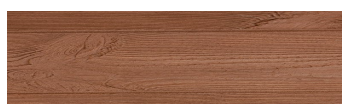

**Africa Ebony****Učinek lesa**

Irish Oak

White Birch

Silver Grey

Bengal Teak

Kongo Wenge

Steel Grey

Light Beige

Norway Pine

Iberia Pine

Dark Brown

Canada Walnut

Za več informacij o zaključnih slojih in barvah obiščite

[www.ceresit.si](http://www.ceresit.si)

Predstavljene barve se nanašajo na zaključne sloje in barve, ki jih ponuja Ceresit. Zaradi uporabe digitalnih tehnik se predstavljene barve morda ne ujemajo v celoti z dejanskimi barvami, zato jih ni mogoče šteti za zanesljivo barvno predstavitev. Priporočamo, da preverite pristne vzorce barv.