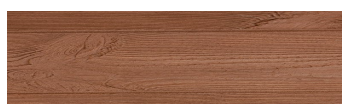

**DarkBrown****Učinek lesa**

Irish Oak

White Birch

Silver Grey

Bengal Teak

Kongo Wenge

Steel Grey

Light Beige

Norway Pine

Africa Ebony

Iberia Pine

Canada Walnut

Za več informacij o zaključnih slojih in barvah obiščite

www.ceresit.si

Predstavljene barve se nanašajo na zaključne sloje in barve, ki jih ponuja Ceresit. Zaradi uporabe digitalnih tehnik se predstavljene barve morda ne ujemajo v celoti z dejanskimi barvami, zato jih ni mogoče šteti za zanesljivo barvno predstavitev. Priporočamo, da preverite pristne vzorce barv.