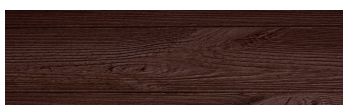

**DarkBrown****Učinek lesa**

Irish Oak

White Birch

Silver Grey

Bengal Teak

Kongo Wenge

Steel Grey

Light Beige

Norway Pine

Africa Ebony

Iberia Pine

Canada Walnut

Za več informacij o zaključnih slojih in barvah obiščite

www.ceresit.si

Predstavljene barve se nanašajo na zaključne sloje in barve, ki jih ponuja Ceresit. Zaradi uporabe digitalnih tehnik se predstavljene barve morda ne ujemajo v celoti z dejanskimi barvami, zato jih ni mogoče šteti za zanesljivo barvno predstavitev. Priporočamo, da preverite pristne vzorce barv.