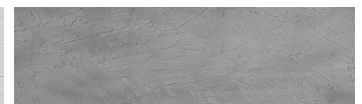

Peščena tekstura v barvi Tokio Graphite

Poseben učinek betona

Winter texture in Sydney Light colour

Ocean texture in Chicago Grey colour

Desert texture in Tokyo Graphite colour

Snow texture in Sydney Light colour

Cloud texture in Chicago Grey colour

Autumn texture in Chicago Grey and
Tokyo Graphite colours

Frost texture in Tokyo Graphite and
Sydney Light colours

Wave texture in Chicago Grey colour

Wind texture in Chicago Grey colour

Ice texture in Sydney Light colour

Lake texture in Sydney Light colour

Storm texture in Tokyo Graphite and
Sydney Light colours

Za več informacij o zaključnih slojih in barvah obiščite

www.ceresit.si

Predstavljene barve se nanašajo na zaključne sloje in barve, ki jih ponuja Ceresit. Zaradi uporabe digitalnih tehnik se predstavljene barve morda ne ujemajo v celoti z dejanskimi barvami, zato jih ni mogoče šteti za zanesljivo barvno predstavitev. Priporočamo, da preverite pristne vzorce barv.

Rock texture in Sydney Light and Tokyo Graphite colours

Rain texture in Tokyo Graphite colour

Za več informacij o zaključnih slojih in barvah obiščite
www.ceresit.si

Predstavljene barve se nanašajo na zaključne sloje in barve, ki jih ponuja Ceresit. Zaradi uporabe digitalnih tehnik se predstavljene barve morda ne ujemajo v celoti z dejanskimi barvami, zato jih ni mogoče šteti za zanesljivo barvno predstavitev. Priporočamo, da preverite pristne vzorce barv.