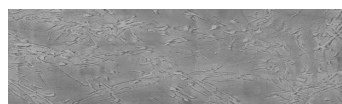

Peščena tekstura v barvi Tokio Graphite

Poseben učinek betona

Winter texture in Sydney Light colour

Ocean texture in Chicago Grey colour

Desert texture in Tokyo Graphite colour

Snow texture in Sydney Light colour

Cloud texture in Chicago Grey colour

Autumn texture in Chicago Grey and
Tokyo Graphite colours

Frost texture in Tokyo Graphite and
Sydney Light colours

Wave texture in Chicago Grey colour

Wind texture in Chicago Grey colour

Ice texture in Sydney Light colour

Lake texture in Sydney Light colour

Storm texture in Tokyo Graphite and
Sydney Light colours

Za več informacij o zaključnih slojih in barvah obiščite

www.ceresit.si

Predstavljene barve se nanašajo na zaključne sloje in barve, ki jih ponuja Ceresit. Zaradi uporabe digitalnih tehnik se predstavljene barve morda ne ujemajo v celoti z dejanskimi barvami, zato jih ni mogoče šteti za zanesljivo barvno predstavitev. Priporočamo, da preverite pristne vzorce barv.

Rock texture in Sydney Light and Tokyo Graphite colours

Rain texture in Tokyo Graphite colour

Za več informacij o zaključnih slojih in barvah obiščite
www.ceresit.si

Predstavljene barve se nanašajo na zaključne sloje in barve, ki jih ponuja Ceresit. Zaradi uporabe digitalnih tehnik se predstavljene barve morda ne ujemajo v celoti z dejanskimi barvami, zato jih ni mogoče šteti za zanesljivo barvno predstavitev. Priporočamo, da preverite pristne vzorce barv.