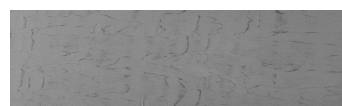

**Tekstura vetra v
barvi Chicago Grey****Poseben učinek betona**

Sand texture in Tokyo Graphite colour

Winter texture in Sydney Light colour

Ocean texture in Chicago Grey colour

Desert texture in Tokyo Graphite colour

Snow texture in Sydney Light colour

Cloud texture in Chicago Grey colour

Autumn texture in Chicago Grey and
Tokyo Graphite coloursFrost texture in Tokyo Graphite and
Sydney Light colours

Wave texture in Chicago Grey colour

Ice texture in Sydney Light colour

Lake texture in Sydney Light colour

Storm texture in Tokyo Graphite and
Sydney Light colours

Za več informacij o zaključnih slojih in barvah obiščite

www.ceresit.si

Predstavljene barve se nanašajo na zaključne sloje in barve, ki jih ponuja Ceresit. Zaradi uporabe digitalnih tehnik se predstavljene barve morda ne ujemajo v celoti z dejanskimi barvami, zato jih ni mogoče šteti za zanesljivo barvno predstavitev. Priporočamo, da preverite pristne vzorce barv.

Rock texture in Sydney Light and Tokyo Graphite colours

Rain texture in Tokyo Graphite colour

Za več informacij o zaključnih slojih in barvah obiščite
www.ceresit.si

Predstavljene barve se nanašajo na zaključne sloje in barve, ki jih ponuja Ceresit. Zaradi uporabe digitalnih tehnik se predstavljene barve morda ne ujemajo v celoti z dejanskimi barvami, zato jih ni mogoče šteti za zanesljivo barvno predstavitev. Priporočamo, da preverite pristne vzorce barv.