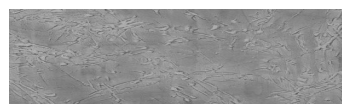

Tekstura ledu v barvi Sydney Light

Poseben učinek betona

Sand texture in Tokyo Graphite colour

Winter texture in Sydney Light colour

Ocean texture in Chicago Grey colour

Desert texture in Tokyo Graphite colour

Snow texture in Sydney Light colour

Cloud texture in Chicago Grey colour

Autumn texture in Chicago Grey and
Tokyo Graphite colours

Frost texture in Tokyo Graphite and
Sydney Light colours

Wave texture in Chicago Grey colour

Wind texture in Chicago Grey colour

Lake texture in Sydney Light colour

Storm texture in Tokyo Graphite and
Sydney Light colours

Za več informacij o zaključnih slojih in barvah obiščite

www.ceresit.si

Predstavljene barve se nanašajo na zaključne sloje in barve, ki jih ponuja Ceresit. Zaradi uporabe digitalnih tehnik se predstavljene barve morda ne ujemajo v celoti z dejanskimi barvami, zato jih ni mogoče šteti za zanesljivo barvno predstavitev. Priporočamo, da preverite pristne vzorce barv.

Rock texture in Sydney Light and Tokyo Graphite colours

Rain texture in Tokyo Graphite colour

Za več informacij o zaključnih slojih in barvah obiščite
www.ceresit.si

Predstavljene barve se nanašajo na zaključne sloje in barve, ki jih ponuja Ceresit. Zaradi uporabe digitalnih tehnik se predstavljene barve morda ne ujemajo v celoti z dejanskimi barvami, zato jih ni mogoče šteti za zanesljivo barvno predstavitev. Priporočamo, da preverite pristne vzorce barv.