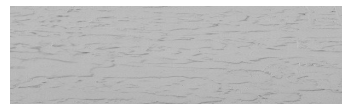

## Tekstura jezera v barvi Sydney Light

### Poseben učinek betona

Sand texture in Tokyo Graphite colour

Winter texture in Sydney Light colour

Ocean texture in Chicago Grey colour

Desert texture in Tokyo Graphite colour

Snow texture in Sydney Light colour

Cloud texture in Chicago Grey colour

Autumn texture in Chicago Grey and  
Tokyo Graphite colours

Frost texture in Tokyo Graphite and  
Sydney Light colours

Wave texture in Chicago Grey colour

Wind texture in Chicago Grey colour

Ice texture in Sydney Light colour

Storm texture in Tokyo Graphite and  
Sydney Light colours

Za več informacij o zaključnih slojih in barvah obiščite

[www.ceresit.si](http://www.ceresit.si)

Predstavljene barve se nanašajo na zaključne sloje in barve, ki jih ponuja Ceresit. Zaradi uporabe digitalnih tehnik se predstavljene barve morda ne ujemajo v celoti z dejanskimi barvami, zato jih ni mogoče šteti za zanesljivo barvno predstavitev. Priporočamo, da preverite pristne vzorce barv.