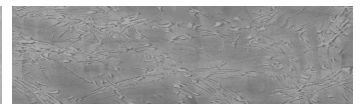

## Tekstura jezera v barvi Sydney Light

### Poseben učinek betona

Sand texture in Tokyo Graphite colour

Winter texture in Sydney Light colour

Ocean texture in Chicago Grey colour

Desert texture in Tokyo Graphite colour

Snow texture in Sydney Light colour

Cloud texture in Chicago Grey colour

Autumn texture in Chicago Grey and  
Tokyo Graphite colours

Frost texture in Tokyo Graphite and  
Sydney Light colours

Wave texture in Chicago Grey colour

Wind texture in Chicago Grey colour

Ice texture in Sydney Light colour

Storm texture in Tokyo Graphite and  
Sydney Light colours

Za več informacij o zaključnih slojih in barvah obiščite

[www.ceresit.si](http://www.ceresit.si)

Predstavljene barve se nanašajo na zaključne sloje in barve, ki jih ponuja Ceresit. Zaradi uporabe digitalnih tehnik se predstavljene barve morda ne ujemajo v celoti z dejanskimi barvami, zato jih ni mogoče šteti za zanesljivo barvno predstavitev. Priporočamo, da preverite pristne vzorce barv.