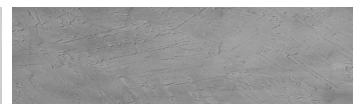

### Poseben učinek betona

Sand texture in Tokyo Graphite colour

Winter texture in Sydney Light colour

Ocean texture in Chicago Grey colour

Desert texture in Tokyo Graphite colour

Snow texture in Sydney Light colour

Cloud texture in Chicago Grey colour

Autumn texture in Chicago Grey and  
Tokyo Graphite colours

Frost texture in Tokyo Graphite and  
Sydney Light colours

Wave texture in Chicago Grey colour

Wind texture in Chicago Grey colour

Ice texture in Sydney Light colour

Storm texture in Tokyo Graphite and  
Sydney Light colours

Za več informacij o zaključnih slojih in barvah obiščite

[www.ceresit.si](http://www.ceresit.si)

Predstavljene barve se nanašajo na zaključne sloje in barve, ki jih ponuja Ceresit. Zaradi uporabe digitalnih tehnik se predstavljene barve morda ne ujemajo v celoti z dejanskimi barvami, zato jih ni mogoče šteti za zanesljivo barvno predstavitev. Priporočamo, da preverite pristne vzorce barv.

Rock texture in Sydney Light and Tokyo Graphite colours

Rain texture in Tokyo Graphite colour

Za več informacij o zaključnih slojih in barvah obiščite  
[www.ceresit.si](http://www.ceresit.si)

Predstavljene barve se nanašajo na zaključne sloje in barve, ki jih ponuja Ceresit. Zaradi uporabe digitalnih tehnik se predstavljene barve morda ne ujemajo v celoti z dejanskimi barvami, zato jih ni mogoče šteti za zanesljivo barvno predstavitev. Priporočamo, da preverite pristne vzorce barv.