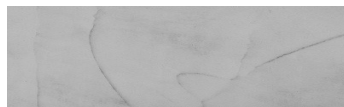

**Kamnita tekstura v  
barvah Sydney Light  
in Tokyo Graphite**

**Poseben učinek betona**

Sand texture in Tokyo Graphite colour

Winter texture in Sydney Light colour

Ocean texture in Chicago Grey colour

Desert texture in Tokyo Graphite colour

Snow texture in Sydney Light colour

Cloud texture in Chicago Grey colour

Autumn texture in Chicago Grey and  
Tokyo Graphite coloursFrost texture in Tokyo Graphite and  
Sydney Light colours

Wave texture in Chicago Grey colour

Wind texture in Chicago Grey colour

Ice texture in Sydney Light colour

Lake texture in Sydney Light colour

**Za več informacij o zaključnih slojih in barvah obiščite**

**[www.ceresit.si](http://www.ceresit.si)**

Storm texture in Tokyo Graphite and Sydney Light colours

Rain texture in Tokyo Graphite colour

Za več informacij o zaključnih slojih in barvah obiščite  
[www.ceresit.si](http://www.ceresit.si)

Predstavljene barve se nanašajo na zaključne sloje in barve, ki jih ponuja Ceresit. Zaradi uporabe digitalnih tehnik se predstavljene barve morda ne ujemajo v celoti z dejanskimi barvami, zato jih ni mogoče šteti za zanesljivo barvno predstavitev. Priporočamo, da preverite pristne vzorce barv.