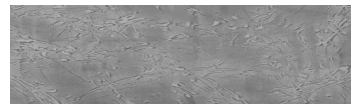

**Kamnita tekstura v  
barvah Sydney Light  
in Tokyo Graphite**

**Poseben učinek betona**

Sand texture in Tokyo Graphite colour

Winter texture in Sydney Light colour

Ocean texture in Chicago Grey colour

Desert texture in Tokyo Graphite colour

Snow texture in Sydney Light colour

Cloud texture in Chicago Grey colour

Autumn texture in Chicago Grey and  
Tokyo Graphite coloursFrost texture in Tokyo Graphite and  
Sydney Light colours

Wave texture in Chicago Grey colour

Wind texture in Chicago Grey colour

Ice texture in Sydney Light colour

Lake texture in Sydney Light colour

**Za več informacij o zaključnih slojih in barvah obiščite**

**[www.ceresit.si](http://www.ceresit.si)**

Storm texture in Tokyo Graphite and Sydney Light colours

Rain texture in Tokyo Graphite colour

Za več informacij o zaključnih slojih in barvah obiščite  
[www.ceresit.si](http://www.ceresit.si)

Predstavljene barve se nanašajo na zaključne sloje in barve, ki jih ponuja Ceresit. Zaradi uporabe digitalnih tehnik se predstavljene barve morda ne ujemajo v celoti z dejanskimi barvami, zato jih ni mogoče šteti za zanesljivo barvno predstavitev. Priporočamo, da preverite pristne vzorce barv.