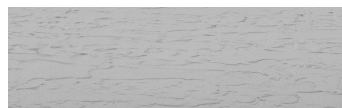

**Kamnita tekstura v  
barvah Sydney Light  
in Tokyo Graphite**

**Poseben učinek betona**

Sand texture in Tokyo Graphite colour

Winter texture in Sydney Light colour

Ocean texture in Chicago Grey colour

Desert texture in Tokyo Graphite colour

Snow texture in Sydney Light colour

Cloud texture in Chicago Grey colour

Autumn texture in Chicago Grey and  
Tokyo Graphite coloursFrost texture in Tokyo Graphite and  
Sydney Light colours

Wave texture in Chicago Grey colour

Wind texture in Chicago Grey colour

Ice texture in Sydney Light colour

Lake texture in Sydney Light colour

**Za več informacij o zaključnih slojih in barvah obiščite**

**[www.ceresit.si](http://www.ceresit.si)**

Storm texture in Tokyo Graphite and Sydney Light colours

Rain texture in Tokyo Graphite colour

Za več informacij o zaključnih slojih in barvah obiščite  
[www.ceresit.si](http://www.ceresit.si)

Predstavljene barve se nanašajo na zaključne sloje in barve, ki jih ponuja Ceresit. Zaradi uporabe digitalnih tehnik se predstavljene barve morda ne ujemajo v celoti z dejanskimi barvami, zato jih ni mogoče šteti za zanesljivo barvno predstavitev. Priporočamo, da preverite pristne vzorce barv.