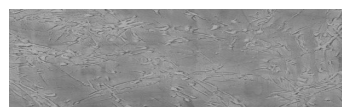

Tekstura dežja v grafitni barvi Tokio

Poseben učinek betona

Sand texture in Tokyo Graphite colour

Winter texture in Sydney Light colour

Ocean texture in Chicago Grey colour

Desert texture in Tokyo Graphite colour

Snow texture in Sydney Light colour

Cloud texture in Chicago Grey colour

Autumn texture in Chicago Grey and
Tokyo Graphite colours

Frost texture in Tokyo Graphite and
Sydney Light colours

Wave texture in Chicago Grey colour

Wind texture in Chicago Grey colour

Ice texture in Sydney Light colour

Lake texture in Sydney Light colour

Za več informacij o zaključnih slojih in barvah obiščite

www.ceresit.si

Predstavljene barve se nanašajo na zaključne sloje in barve, ki jih ponuja Ceresit. Zaradi uporabe digitalnih tehnik se predstavljene barve morda ne ujemajo v celoti z dejanskimi barvami, zato jih ni mogoče šteti za zanesljivo barvno predstavitev. Priporočamo, da preverite pristne vzorce barv.

Storm texture in Tokyo Graphite and Sydney Light colours

Rock texture in Sydney Light and Tokyo Graphite colours

Za več informacij o zaključnih slojih in barvah obiščite
www.ceresit.si

Predstavljene barve se nanašajo na zaključne sloje in barve, ki jih ponuja Ceresit. Zaradi uporabe digitalnih tehnik se predstavljene barve morda ne ujemajo v celoti z dejanskimi barvami, zato jih ni mogoče šteti za zanesljivo barvno predstavitev. Priporočamo, da preverite pristne vzorce barv.