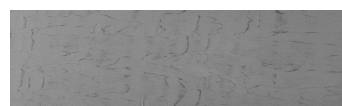

Tekstura dežja v grafitni barvi Tokio

Poseben učinek betona

Sand texture in Tokyo Graphite colour

Winter texture in Sydney Light colour

Ocean texture in Chicago Grey colour

Desert texture in Tokyo Graphite colour

Snow texture in Sydney Light colour

Cloud texture in Chicago Grey colour

Autumn texture in Chicago Grey and
Tokyo Graphite colours

Frost texture in Tokyo Graphite and
Sydney Light colours

Wave texture in Chicago Grey colour

Wind texture in Chicago Grey colour

Ice texture in Sydney Light colour

Lake texture in Sydney Light colour

Za več informacij o zaključnih slojih in barvah obiščite

www.ceresit.si

Predstavljene barve se nanašajo na zaključne sloje in barve, ki jih ponuja Ceresit. Zaradi uporabe digitalnih tehnik se predstavljene barve morda ne ujemajo v celoti z dejanskimi barvami, zato jih ni mogoče šteti za zanesljivo barvno predstavitev. Priporočamo, da preverite pristne vzorce barv.

Storm texture in Tokyo Graphite and Sydney Light colours

Rock texture in Sydney Light and Tokyo Graphite colours

Za več informacij o zaključnih slojih in barvah obiščite
www.ceresit.si

Predstavljene barve se nanašajo na zaključne sloje in barve, ki jih ponuja Ceresit. Zaradi uporabe digitalnih tehnik se predstavljene barve morda ne ujemajo v celoti z dejanskimi barvami, zato jih ni mogoče šteti za zanesljivo barvno predstavitev. Priporočamo, da preverite pristne vzorce barv.