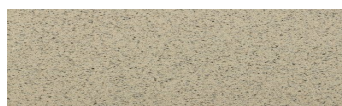


**Mozambic Graphite****Učinek kamna**

Calcutta Anthracite

Africa Red

Jamaica Brown

Norway Grey

Bolivia Red

California sand

Malaga Cream

Etna Grey

Madeira Green

Za več informacij o zaključnih slojih in barvah obiščite

www.ceresit.si

Predstavljene barve se nanašajo na zaključne sloje in barve, ki jih ponuja Ceresit. Zaradi uporabe digitalnih tehnik se predstavljene barve morda ne ujemajo v celoti z dejanskimi barvami, zato jih ni mogoče šteti za zanesljivo barvno predstavitev. Priporočamo, da preverite pristne vzorce barv.