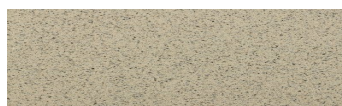

**Mozambic Graphite****Učinek kamna**

Calcutta Anthracite

Africa Red

Jamaica Brown

Norway Grey

Bolivia Red

California sand

Malaga Cream

Etna Grey

Madeira Green

Za več informacij o zaključnih slojih in barvah obiščite

www.ceresit.si

Predstavljene barve se nanašajo na zaključne sloje in barve, ki jih ponuja Ceresit. Zaradi uporabe digitalnih tehnik se predstavljene barve morda ne ujemajo v celoti z dejanskimi barvami, zato jih ni mogoče šteti za zanesljivo barvno predstavitev. Priporočamo, da preverite pristne vzorce barv.