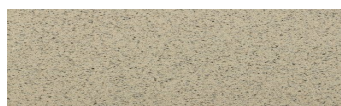

**Mozambic Graphite****Učinek kamna**

Calcutta Anthracite

Africa Red

Jamaica Brown

Norway Grey

Bolivia Red

California sand

Malaga Cream

Etna Grey

Madeira Green

Za več informacij o zaključnih slojih in barvah obiščite

[www.ceresit.si](http://www.ceresit.si)

Predstavljene barve se nanašajo na zaključne sloje in barve, ki jih ponuja Ceresit. Zaradi uporabe digitalnih tehnik se predstavljene barve morda ne ujemajo v celoti z dejanskimi barvami, zato jih ni mogoče šteti za zanesljivo barvno predstavitev. Priporočamo, da preverite pristne vzorce barv.