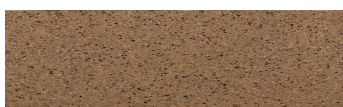

**Mozambic Graphite****Učinek kamna**

Calcutta Anthracite

Africa Red

Jamaica Brown

Norway Grey

Bolivia Red

California sand

Malaga Cream

Etna Grey

Madeira Green

Za več informacij o zaključnih slojih in barvah obiščite

[www.ceresit.si](http://www.ceresit.si)

Predstavljene barve se nanašajo na zaključne sloje in barve, ki jih ponuja Ceresit. Zaradi uporabe digitalnih tehnik se predstavljene barve morda ne ujemajo v celoti z dejanskimi barvami, zato jih ni mogoče šteti za zanesljivo barvno predstavitev. Priporočamo, da preverite pristne vzorce barv.