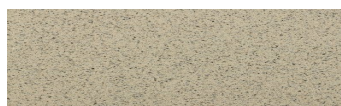

**Africa Red****Učinek kamna**

Calcutta Anthracite

Mozambic Graphite

Jamaica Brown

Norway Grey

Bolivia Red

California sand

Malaga Cream

Etna Grey

Madeira Green

Za več informacij o zaključnih slojih in barvah obiščite

www.ceresit.si

Predstavljene barve se nanašajo na zaključne sloje in barve, ki jih ponuja Ceresit. Zaradi uporabe digitalnih tehnik se predstavljene barve morda ne ujemajo v celoti z dejanskimi barvami, zato jih ni mogoče šteti za zanesljivo barvno predstavitev. Priporočamo, da preverite pristne vzorce barv.