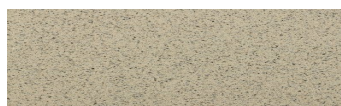

**Africa Red****Učinek kamna**

Calcutta Anthracite

Mozambic Graphite

Jamaica Brown

Norway Grey

Bolivia Red

California sand

Malaga Cream

Etna Grey

Madeira Green

Za več informacij o zaključnih slojih in barvah obiščite
www.ceresit.si

Predstavljene barve se nanašajo na zaključne sloje in barve, ki jih ponuja Ceresit. Zaradi uporabe digitalnih tehnik se predstavljene barve morda ne ujemajo v celoti z dejanskimi barvami, zato jih ni mogoče šteti za zanesljivo barvno predstavitev. Priporočamo, da preverite pristne vzorce barv.