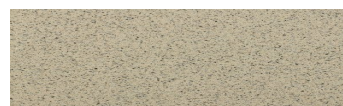

**California sand****Učinek kamna**

Calcutta Anthracite

Mozambic Graphite

Africa Red

Jamaica Brown

Norway Grey

Bolivia Red

Malaga Cream

Etna Grey

Madeira Green

Za več informacij o zaključnih slojih in barvah obiščite

www.ceresit.si

Predstavljene barve se nanašajo na zaključne sloje in barve, ki jih ponuja Ceresit. Zaradi uporabe digitalnih tehnik se predstavljene barve morda ne ujemajo v celoti z dejanskimi barvami, zato jih ni mogoče šteti za zanesljivo barvno predstavitev. Priporočamo, da preverite pristne vzorce barv.