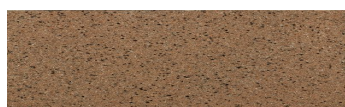

**Malaga Cream****Učinek kamna**

Calcutta Anthracite

Mozambic Graphite

Africa Red

Jamaica Brown

Norway Grey

Bolivia Red

California sand

Etna Grey

Madeira Green

Za več informacij o zaključnih slojih in barvah obiščite

[www.ceresit.si](http://www.ceresit.si)

Predstavljene barve se nanašajo na zaključne sloje in barve, ki jih ponuja Ceresit. Zaradi uporabe digitalnih tehnik se predstavljene barve morda ne ujemajo v celoti z dejanskimi barvami, zato jih ni mogoče šteti za zanesljivo barvno predstavitev. Priporočamo, da preverite pristne vzorce barv.