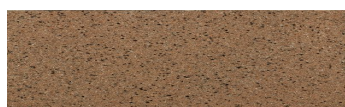

**Malaga Cream****Učinek kamna**

Calcutta Anthracite

Mozambic Graphite

Africa Red

Jamaica Brown

Norway Grey

Bolivia Red

California sand

Etna Grey

Madeira Green

Za več informacij o zaključnih slojih in barvah obiščite

www.ceresit.si

Predstavljene barve se nanašajo na zaključne sloje in barve, ki jih ponuja Ceresit. Zaradi uporabe digitalnih tehnik se predstavljene barve morda ne ujemajo v celoti z dejanskimi barvami, zato jih ni mogoče šteti za zanesljivo barvno predstavitev. Priporočamo, da preverite pristne vzorce barv.