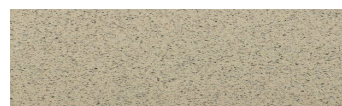

**Malaga Cream****Učinek kamna**

Calcutta Anthracite

Mozambic Graphite

Africa Red

Jamaica Brown

Norway Grey

Bolivia Red

California sand

Etna Grey

Madeira Green

Za več informacij o zaključnih slojih in barvah obiščite

www.ceresit.si

Predstavljene barve se nanašajo na zaključne sloje in barve, ki jih ponuja Ceresit. Zaradi uporabe digitalnih tehnik se predstavljene barve morda ne ujemajo v celoti z dejanskimi barvami, zato jih ni mogoče šteti za zanesljivo barvno predstavitev. Priporočamo, da preverite pristne vzorce barv.