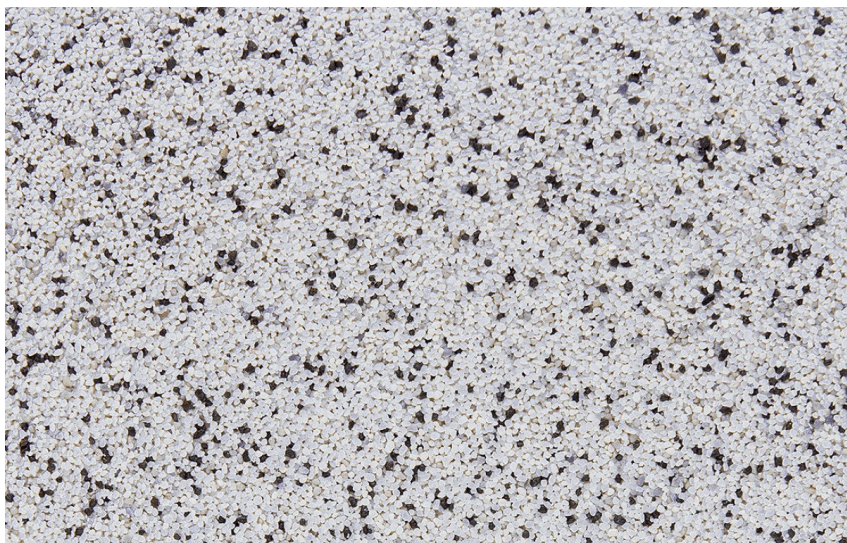

Ceresit

LASTNOSTI BARVE

Dolomite3

Za več informacij o zaključnih slojih in barvah obiščite
www.ceresit.si

Predstavljene barve se nanašajo na zaključne sloje in barve, ki jih ponuja Ceresit. Zaradi uporabe digitalnih tehnik se predstavljene barve morda ne ujemajo v celoti z dejanskimi barvami, zato jih ni mogoče šteti za zanesljivo barvno predstavitev. Priporočamo, da preverite pristne vzorce barv.