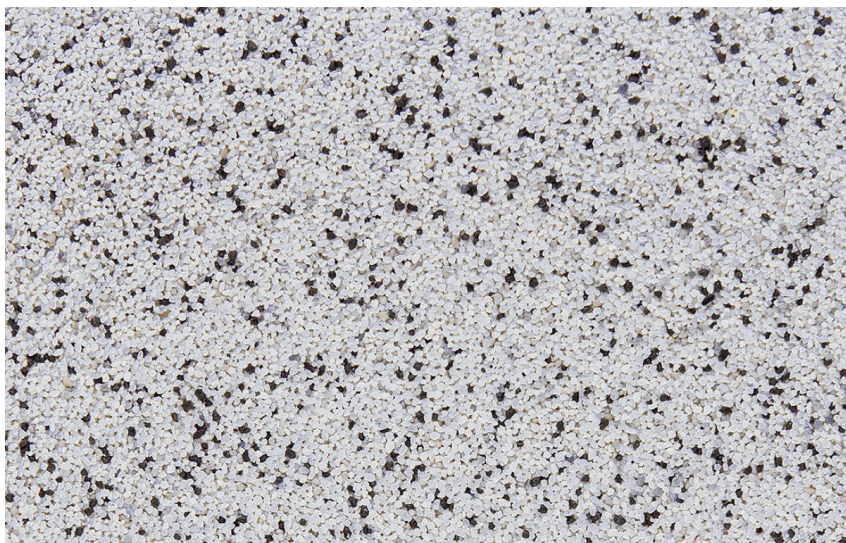

**Ceresit**

# LASTNOSTI BARVE

**Dolomite3**

Za več informacij o zaključnih slojih in barvah obiščite  
[www.ceresit.si](http://www.ceresit.si)

Predstavljene barve se nanašajo na zaključne sloje in barve, ki jih ponuja Ceresit. Zaradi uporabe digitalnih tehnik se predstavljene barve morda ne ujemajo v celoti z dejanskimi barvami, zato jih ni mogoče šteti za zanesljivo barvno predstavitev. Priporočamo, da preverite pristne vzorce barv.