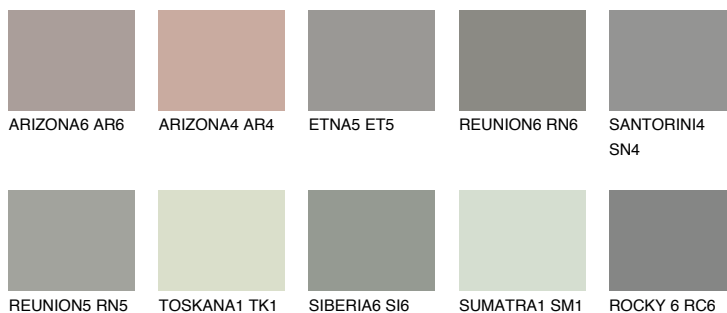

**ROCKY 1 RC1**☀ 36% **TSR** 33%**Ujemajoče se barve****BARVE PALETTE COLOURS OF NATURE****Barve palete Intense**

Za več informacij o zaključnih slojih in barvah obiščite

[www.ceresit.si](http://www.ceresit.si)