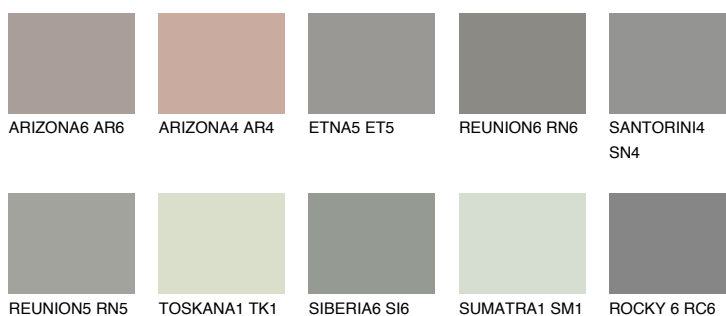

**ROCKY 1 RC1**☀ 36% **TSR** 33%**Ujemajoče se barve****BARVE PALETTE COLOURS OF NATURE****Barve palete Intense**

Za več informacij o zaključnih slojih in barvah obiščite

[www.ceresit.si](http://www.ceresit.si)