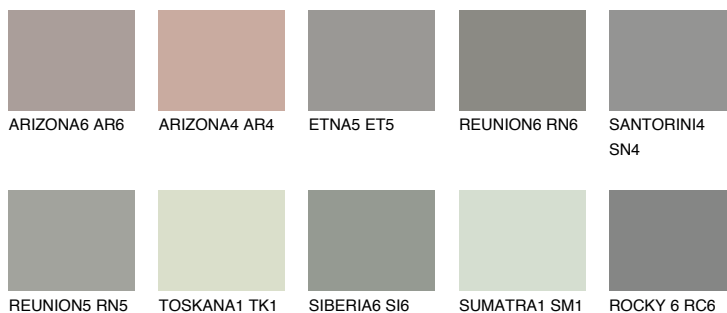

Ujemajoče se barve

BARVE PALETTE COLOURS OF NATURE