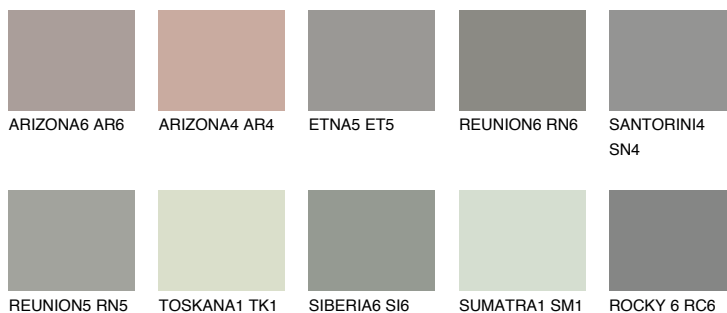

## ROCKY 1 RC1

☀ 36%    **TSR 33%**

## Ujemajoče se barve

### BARVE PALETTE COLOURS OF NATURE

### Barve palete Intense

Za več informacij o zaključnih slojih in barvah obiščite

[www.ceresit.si](http://www.ceresit.si)