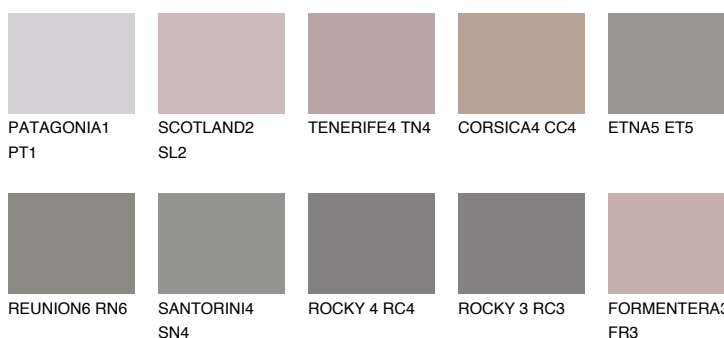

**ROCKY 2 RC2**☀ 25% **TSR** 22%**Ujemajoče se barve****BARVE PALETTE COLOURS OF NATURE****Barve palete Intense**

Za več informacij o zaključnih slojih in barvah obiščite

[www.ceresit.si](http://www.ceresit.si)