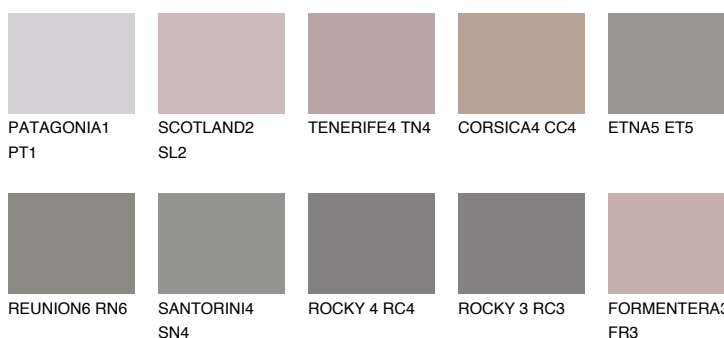

ROCKY 2 RC2☀ 25% **TSR** 22%**Ujemajoče se barve****BARVE PALETTE COLOURS OF NATURE****Barve palete Intense**

Za več informacij o zaključnih slojih in barvah obiščite

www.ceresit.si