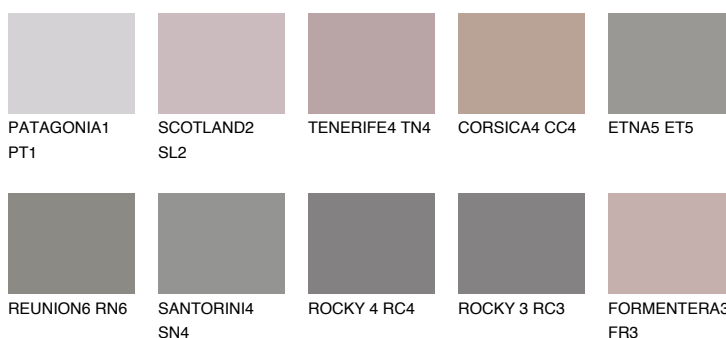

ROCKY 2 RC2☀ 25% **TSR** 22%**Ujemajoče se barve****BARVE PALETTE COLOURS OF NATURE****Barve palete Intense**

Za več informacij o zaključnih slojih in barvah obiščite

www.ceresit.si