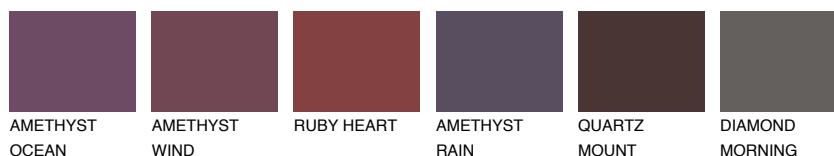

ROCKY 3 RC3☀ 22% **TSR** 21%**Ujemajoče se barve****BARVE PALETTE COLOURS OF NATURE****Barve palete Intense**

Za več informacij o zaključnih slojih in barvah obiščite

www.ceresit.si