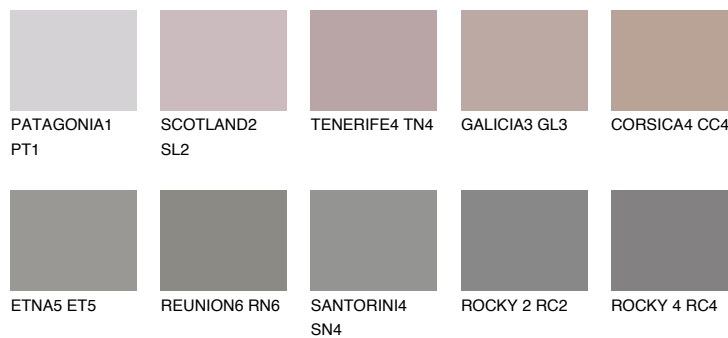

ROCKY 3 RC3

☀ 22% **TSR** 21%

Ujemajoče se barve

BARVE PALETTE COLOURS OF NATURE

Barve palete Intense

Za več informacij o zaključnih slojih in barvah obiščite

www.ceresit.si