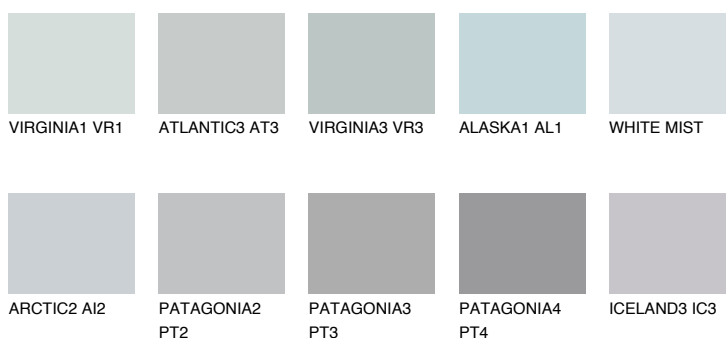

AZORES1 AZ165% **TSR** 65%**Ujemajoče se barve****BARVE PALETTE COLOURS OF NATURE****Barve palete Intense**

Za več informacij o zaključnih slojih in barvah obiščite

www.ceresit.si