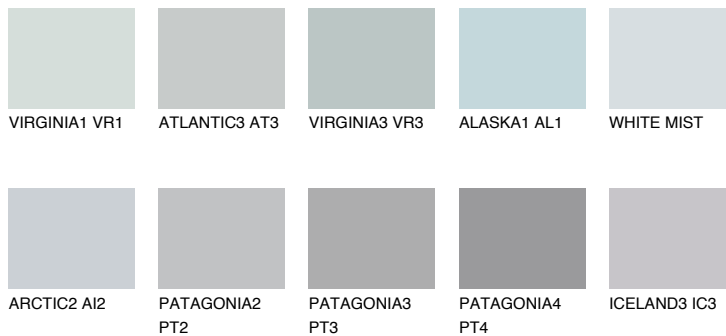

AZORES1 AZ165% **TSR** 65%**Ujemajoče se barve****BARVE PALETTE COLOURS OF NATURE****Barve palete Intense**

Za več informacij o zaključnih slojih in barvah obiščite

www.ceresit.si