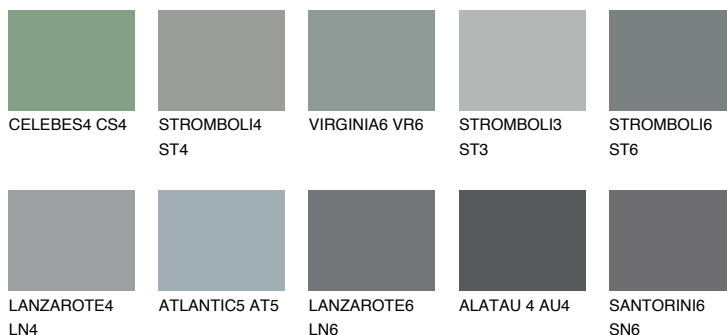

## ROCKY 5 RC5

☀️ 23%    **TSR 20%**

### Ujemajoče se barve

#### BARVE PALETTE COLOURS OF NATURE

#### Barve palete Intense

Za več informacij o zaključnih slojih in barvah obiščite

[www.ceresit.si](http://www.ceresit.si)