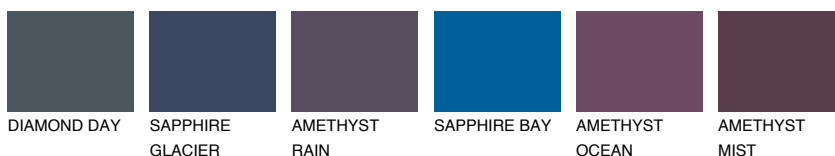

## ROCKY 5 RC5

☀️ 23%    **TSR 20%**

### Ujemajoče se barve

#### BARVE PALETTE COLOURS OF NATURE

#### Barve palete Intense

Za več informacij o zaključnih slojih in barvah obiščite

[www.ceresit.si](http://www.ceresit.si)