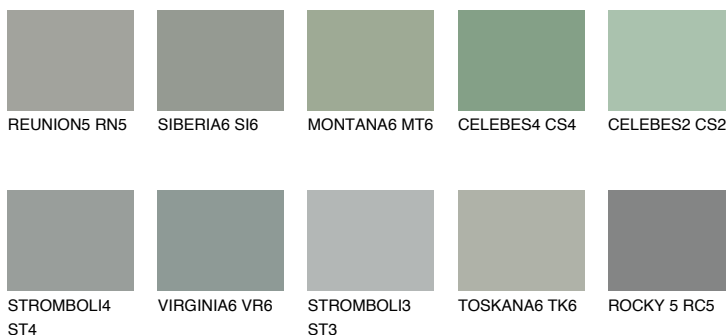

**ROCKY 6 RC6**☀ 24% **TSR** 21%**Ujemajoče se barve****BARVE PALETTE COLOURS OF NATURE****Barve palete Intense**

Za več informacij o zaključnih slojih in barvah obiščite

[www.ceresit.si](http://www.ceresit.si)