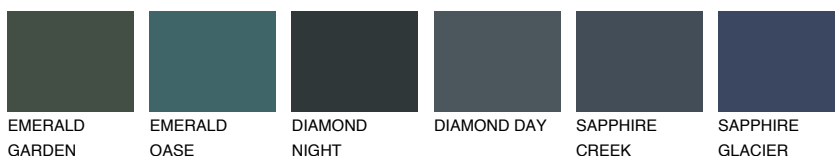

**ROCKY 6 RC6**☀ 24% **TSR** 21%**Ujemajoče se barve****BARVE PALETTE COLOURS OF NATURE****Barve palete Intense**

Za več informacij o zaključnih slojih in barvah obiščite

[www.ceresit.si](http://www.ceresit.si)