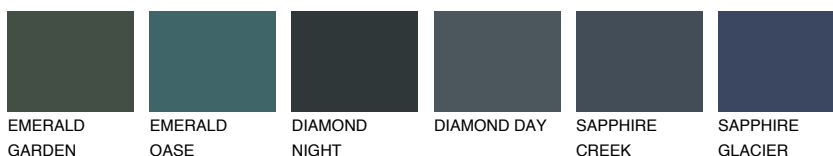

**ROCKY 6 RC6**☀ 24% **TSR** 21%**Ujemajoče se barve****BARVE PALETTE COLOURS OF NATURE****Barve palete Intense**

Za več informacij o zaključnih slojih in barvah obiščite

[www.ceresit.si](http://www.ceresit.si)