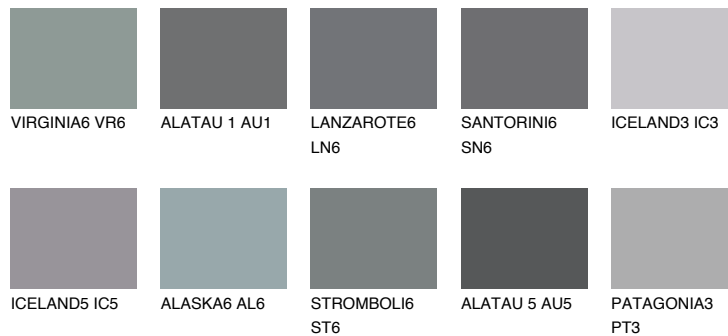

ALATAU 2 AU2

☀️ 15% **TSR** 14%

Ujemajoče se barve

BARVE PALETTE COLOURS OF NATURE

Barve palete Intense

Za več informacij o zaključnih slojih in barvah obiščite

www.ceresit.si