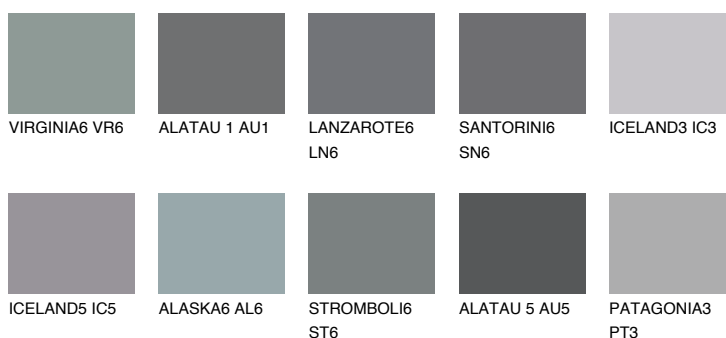

ALATAU 2 AU2☀️ 15% **TSR** 14%**Ujemajoče se barve****BARVE PALETTE COLOURS OF NATURE****Barve palete Intense**

Za več informacij o zaključnih slojih in barvah obiščite

www.ceresit.si