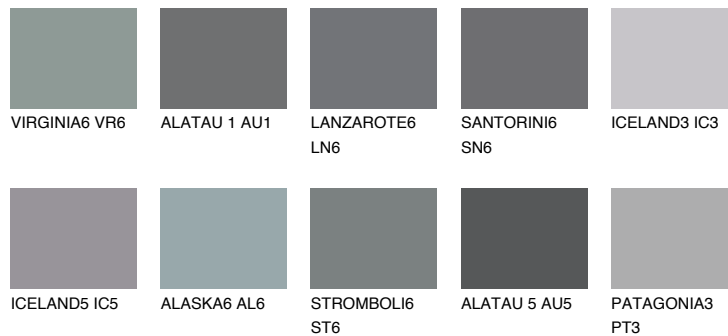

## ALATAU 2 AU2

☀️ 15%    **TSR** 14%

## Ujemajoče se barve

### BARVE PALETTE COLOURS OF NATURE

### Barve palete Intense

Za več informacij o zaključnih slojih in barvah obiščite

[www.ceresit.si](http://www.ceresit.si)