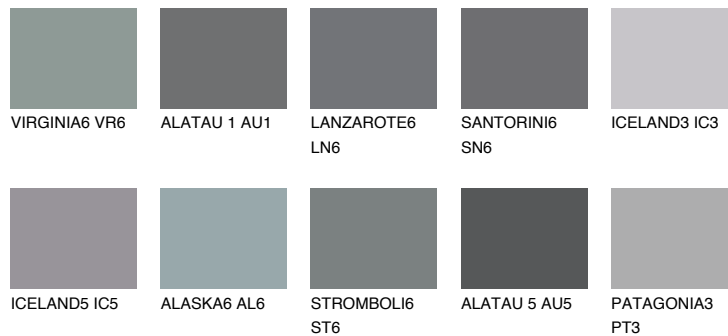

## ALATAU 2 AU2

☀ 15%    **TSR** 14%

## Ujemajoče se barve

### BARVE PALETTE COLOURS OF NATURE

### Barve palete Intense

Za več informacij o zaključnih slojih in barvah obiščite

[www.ceresit.si](http://www.ceresit.si)