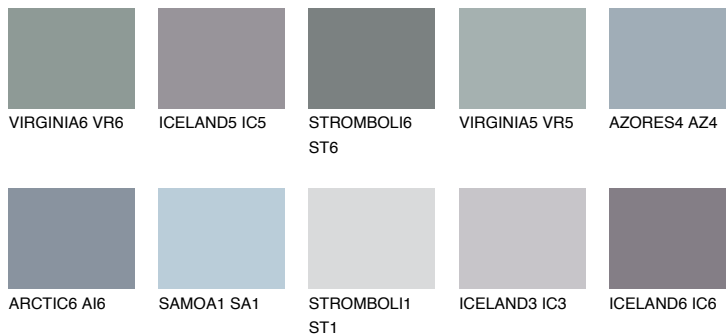

ALATAU 3 AU3☀ 11% **TSR** 10%**Ujemajoče se barve****BARVE PALETE COLOURS OF NATURE****Barve palete Intense**

Za več informacij o zaključnih slojih in barvah obiščite

www.ceresit.si