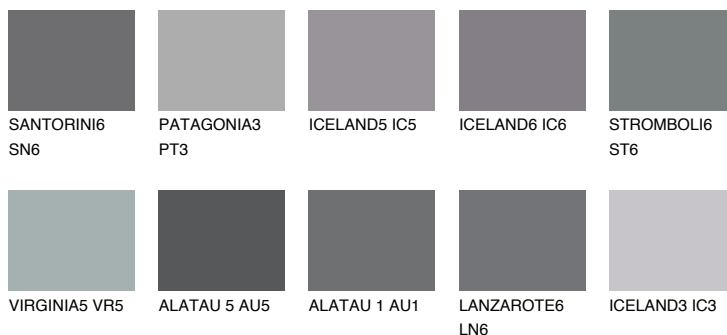

## ALATAU 4 AU4

10% TSR 9%

## Ujemajoče se barve

### BARVE PALETTE COLOURS OF NATURE

### Barve palete Intense

Za več informacij o zaključnih slojih in barvah obiščite

[www.ceresit.si](http://www.ceresit.si)