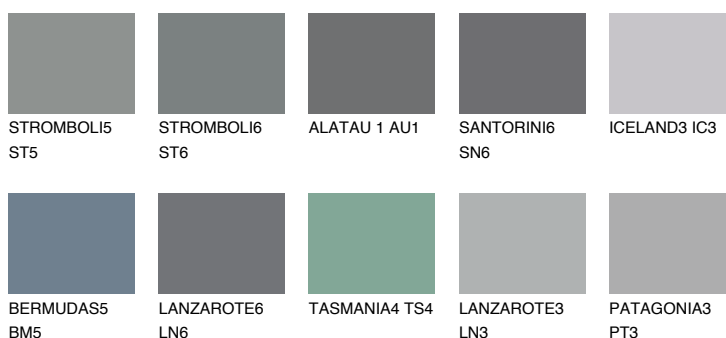

**ALATAU 5 AU5**☀️ 10%   **TSR 9%****Ujemajoče se barve****BARVE PALETTE COLOURS OF NATURE****Barve palete Intense**

Za več informacij o zaključnih slojih in barvah obiščite

[www.ceresit.si](http://www.ceresit.si)