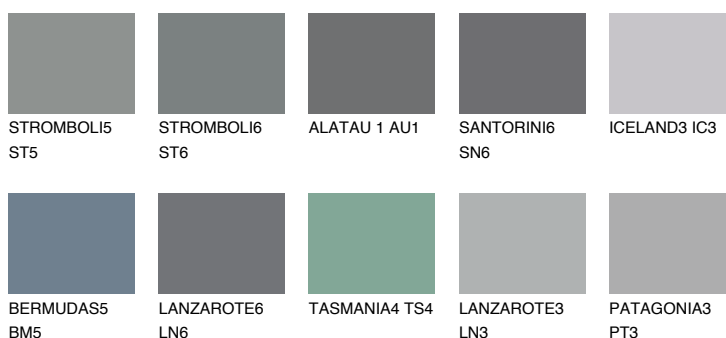

**ALATAU 5 AU5**☀️ 10% **TSR 9%****Ujemajoče se barve****BARVE PALETTE COLOURS OF NATURE****Barve palete Intense**

Za več informacij o zaključnih slojih in barvah obiščite

www.ceresit.si