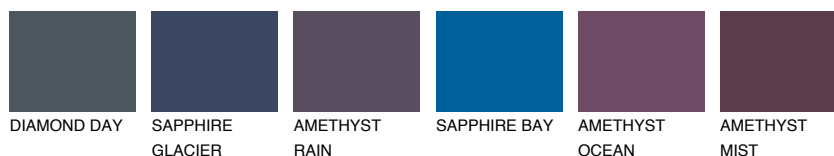

**ALATAU 6 AU6**9% **TSR** 9%**Ujemajoče se barve****BARVE PALETTE COLOURS OF NATURE****Barve palete Intense**

Za več informacij o zaključnih slojih in barvah obiščite

www.ceresit.si