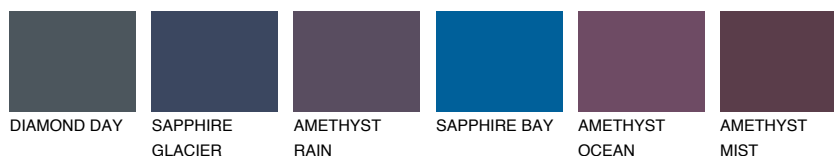

ALATAU 6 AU6

9% **TSR** 9%

Ujemajoče se barve

BARVE PALETTE COLOURS OF NATURE

Barve palete Intense

Za več informacij o zaključnih slojih in barvah obiščite

www.ceresit.si