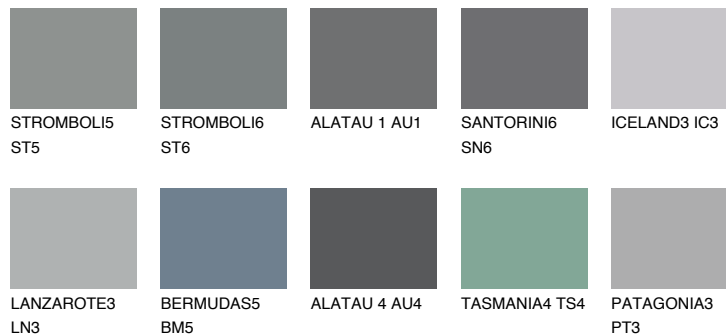

**ALATAU 6 AU6**9% **TSR** 9%**Ujemajoče se barve****BARVE PALETTE COLOURS OF NATURE****Barve palete Intense**

Za več informacij o zaključnih slojih in barvah obiščite

www.ceresit.si