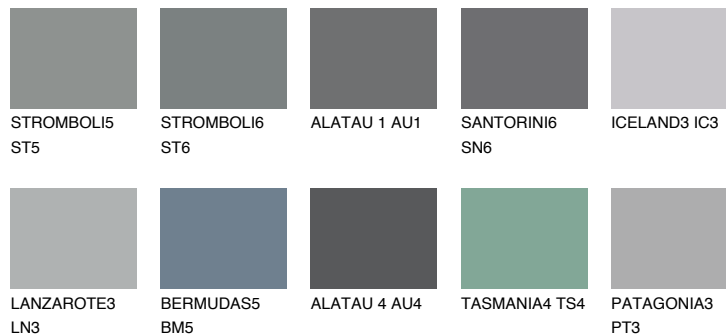

ALATAU 6 AU6

9% **TSR** 9%

Ujemajoče se barve

BARVE PALETTE COLOURS OF NATURE

Barve palete Intense

Za več informacij o zaključnih slojih in barvah obiščite

www.ceresit.si