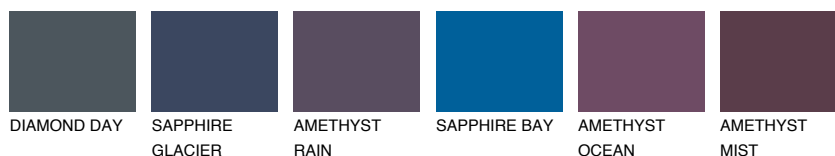

**ALATAU 6 AU6**9% **TSR** 9%**Ujemajoče se barve****BARVE PALETTE COLOURS OF NATURE****Barve palete Intense**

Za več informacij o zaključnih slojih in barvah obiščite

www.ceresit.si