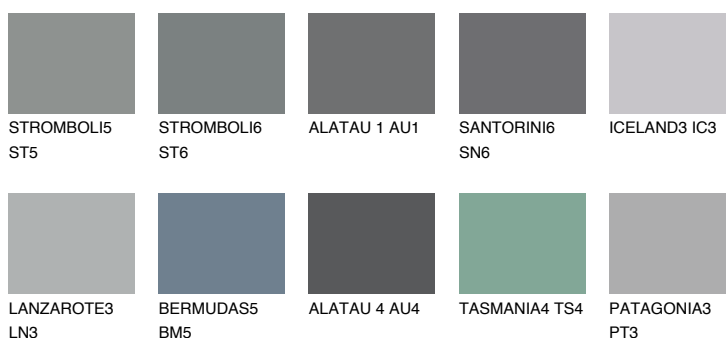

**ALATAU 6 AU6**9% **TSR** 9%**Ujemajoče se barve****BARVE PALETTE COLOURS OF NATURE****Barve palete Intense**

Za več informacij o zaključnih slojih in barvah obiščite

www.ceresit.si