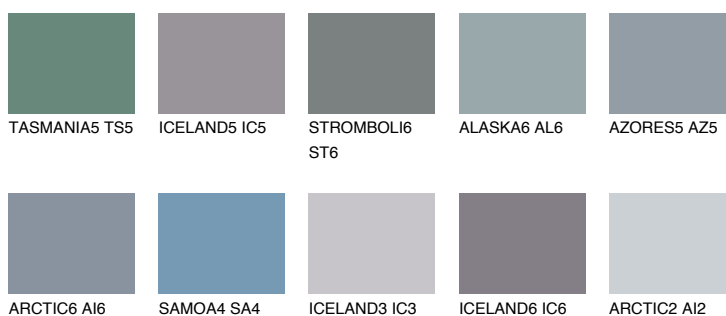

**TEIDE 1 TI1**7% **TSR** 7%

Ujemajoče se barve

BARVE PALETTE COLOURS OF NATURE

Barve palete Intense

Za več informacij o zaključnih slojih in barvah obiščite

www.ceresit.si