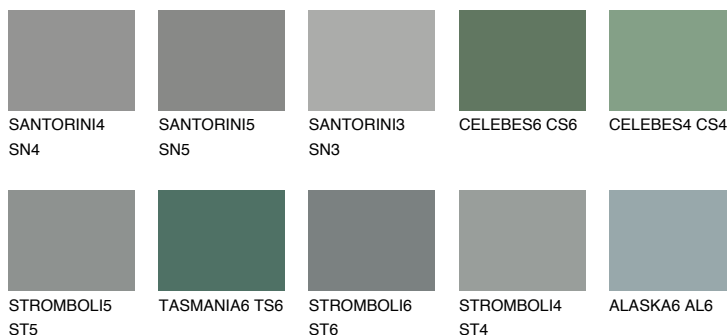

**TEIDE 2 TI2**7% **TSR** 6%**Ujemajoče se barve****BARVE PALETTE COLOURS OF NATURE****Barve palete Intense**

Za več informacij o zaključnih slojih in barvah obiščite

[www.ceresit.si](http://www.ceresit.si)

Predstavljene barve se nanašajo na zaključne sloje in barve, ki jih ponuja Ceresit. Zaradi uporabe digitalnih tehnik se predstavljene barve morda ne ujemajo v celoti z dejanskimi barvami, zato jih ni mogoče šteti za zanesljivo barvno predstavitev. Priporočamo, da preverite pristne vzorce barv.