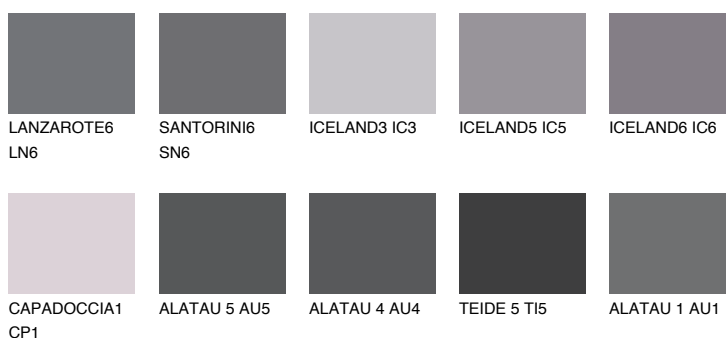

TEIDE 4 TI4

6% TSR 5%

Ujemajoče se barve

BARVE PALETTE COLOURS OF NATURE

Barve palete Intense

Za več informacij o zaključnih slojih in barvah obiščite

www.ceresit.si