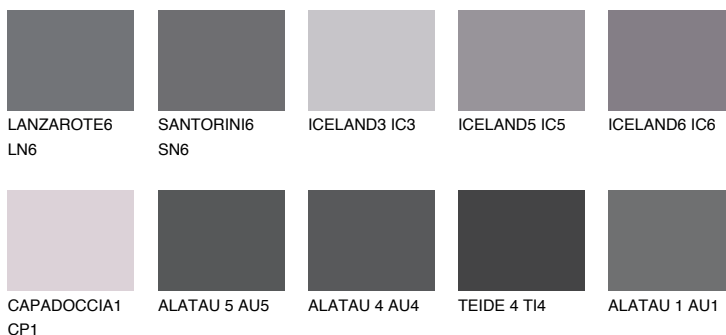

**TEIDE 5 TI5**5% **TSR** 4%

Ujemajoče se barve

BARVE PALETTE COLOURS OF NATURE

Barve palete Intense

Za več informacij o zaključnih slojih in barvah obiščite

www.ceresit.si