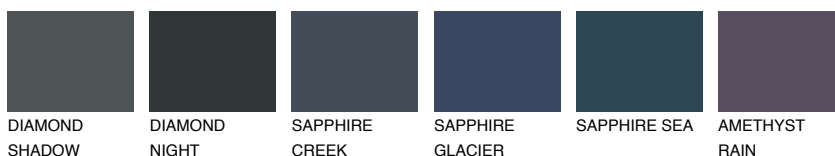

**TEIDE 5 TI5**5% **TSR** 4%

Ujemajoče se barve

BARVE PALETTE COLOURS OF NATURE

Barve palete Intense

Za več informacij o zaključnih slojih in barvah obiščite

www.ceresit.si