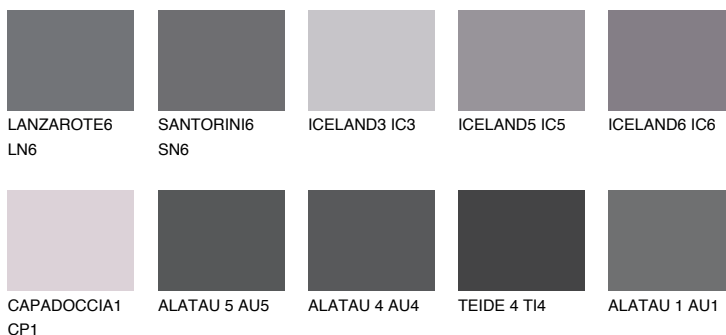

**TEIDE 5 TI5**5% **TSR** 4%**Ujemajoče se barve****BARVE PALETTE COLOURS OF NATURE****Barve palete Intense**

Za več informacij o zaključnih slojih in barvah obiščite

[www.ceresit.si](http://www.ceresit.si)