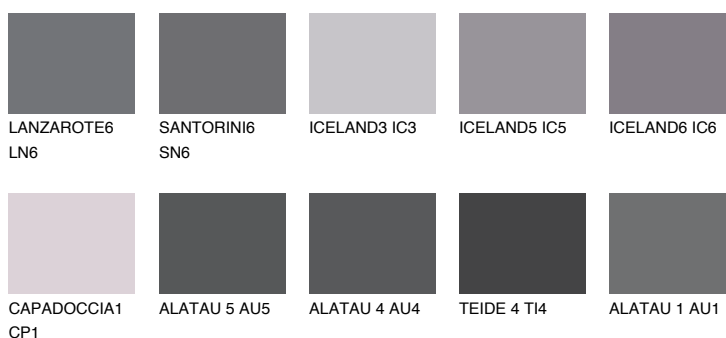

TEIDE 5 TI5

5% TSR 4%

Ujemajoče se barve

BARVE PALETTE COLOURS OF NATURE

Barve palete Intense

Za več informacij o zaključnih slojih in barvah obiščite

www.ceresit.si

Predstavljene barve se nanašajo na zaključne sloje in barve, ki jih ponuja Ceresit. Zaradi uporabe digitalnih tehnik se predstavljene barve morda ne ujemajo v celoti z dejanskimi barvami, zato jih ni mogoče šteti za zanesljivo barvno predstavitev. Priporočamo, da preverite pristne vzorce barv.