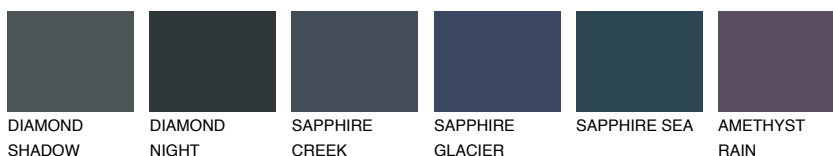

**TEIDE 5 TI5**5% **TSR** 4%**Ujemajoče se barve****BARVE PALETTE COLOURS OF NATURE****Barve palete Intense**

Za več informacij o zaključnih slojih in barvah obiščite

[www.ceresit.si](http://www.ceresit.si)