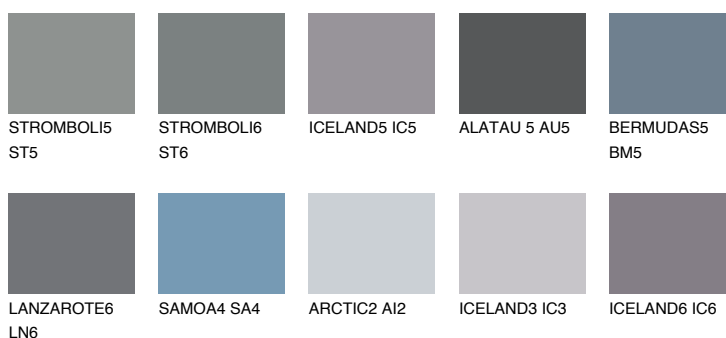

**TEIDE 6 TI6**☀ 4% **TSR 3%**

Ujemajoče se barve

BARVE PALETTE COLOURS OF NATURE

Barve palete Intense

Za več informacij o zaključnih slojih in barvah obiščite

www.ceresit.si