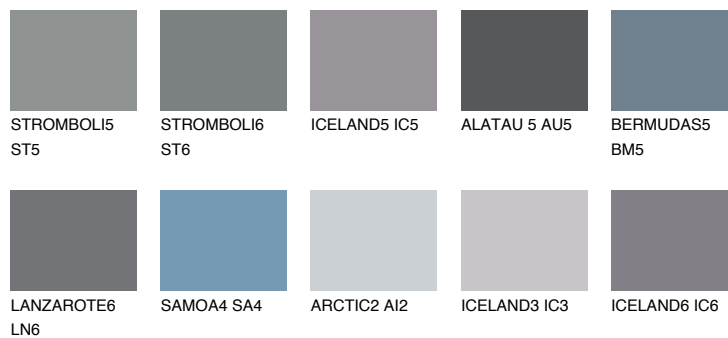

**TEIDE 6 TI6**☀ 4%   **TSR 3%****Ujemajoče se barve****BARVE PALETTE COLOURS OF NATURE****Barve palete Intense**

Za več informacij o zaključnih slojih in barvah obiščite

[www.ceresit.si](http://www.ceresit.si)

Predstavljene barve se nanašajo na zaključne sloje in barve, ki jih ponuja Ceresit. Zaradi uporabe digitalnih tehnik se predstavljene barve morda ne ujemajo v celoti z dejanskimi barvami, zato jih ni mogoče šteti za zanesljivo barvno predstavitev. Priporočamo, da preverite pristne vzorce barv.