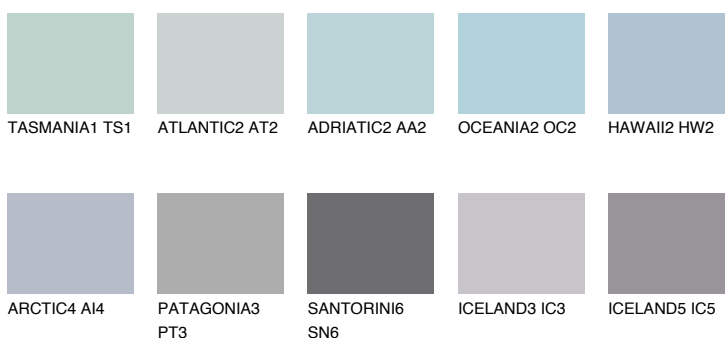

**AZORES3 AZ3**☀ 49% **TSR** 56%**Ujemajoče se barve****BARVE PALETTE COLOURS OF NATURE****Barve palete Intense**

Za več informacij o zaključnih slojih in barvah obiščite

[www.ceresit.si](http://www.ceresit.si)